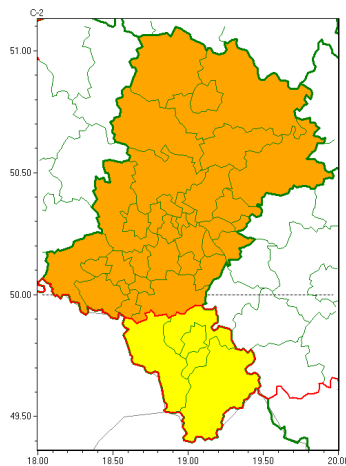

Zasięg ostrzeżeń w województwie

Upał
2022-06-24 12:55

WOJEWÓDZTWO ŁĄSKIE
OSTRZEŻENIA METEOROLOGICZNE ZBIORCZO NR 110
WYKAZ OBSZARÓW ZUJCIANYCH OSTRZEŻENIAMI
o godz. 12:55 dnia 24.06.2022

Zjawisko/Stopień zagrożenia	Upał/2
Obszar (w nawiasie numer ostrzeżenia dla powiatu)	powiaty: białski(54), bieruńsko-lącki(49), Bytom(50), Chorzów(49), Częstochowa(54), częstochowski(54), Dąbrowa Górnicza(54), Gliwice(50), gliwicki(51), Jastrzębie-Zdrój(50), Jaworzno(51), Katowice(49), kłobucki(53), lubliniecki(53), mikołowski(49), Mysłowice(50), myszkowski(53), Piekary Śląskie(51), pszczyński(50), raciborski(49), Ruda Śląska(49), rybnicki(49), Rybnik(49), Siemianowice Śląskie(50), Sosnowiec(52), Wiłkowice(49), tarnogórski(53), Tychy(49), wodzisławski(50), Zabrze(49), zawierciański(54), życki(49)
Ważność	od godz. 12:00 dnia 25.06.2022 do godz. 20:00 dnia 28.06.2022
Prawdopodobieństwo	80%
Przebieg	Prognozuje się upał. Temperatura maksymalna w dzień od 29°C do 32°C, w poniedziałek (27.06) i wtorek (28.06) miejscami do 34°C. Temperatura minimalna w nocy 25/26.06 od 13°C do 17°C, a w kolejne dni od 16°C do 20°C.
SMS	IMGW-PIB OSTRZEŻENIA: UPAL/2 Łąskie (32 powiatów) od 12:00/25.06 do 20:00/28.06.2022 temp. maks 29-32st., lok.34st, temp min 17-20st.,lok.13-17st. Dotyczy powiatów: białski, bieruńsko-lącki, Bytom, Chorzów, Częstochowa, częstochowski, Dąbrowa Górnicza, Gliwice, gliwicki, Jastrzębie-Zdrój, Jaworzno, Katowice, kłobucki, lubliniecki, mikołowski, Mysłowice, myszkowski, Piekary Śląskie, pszczyński, raciborski, Ruda Śląska, rybnicki, Rybnik, Siemianowice Śląskie, Sosnowiec, Wiłkowice, tarnogórski, Tychy, wodzisławski, Zabrze, zawierciański i życki.
RSO	Woj. Łąskie (32 powiatów), IMGW-PIB wydał ostrzeżenie drugiego stopnia o upałach