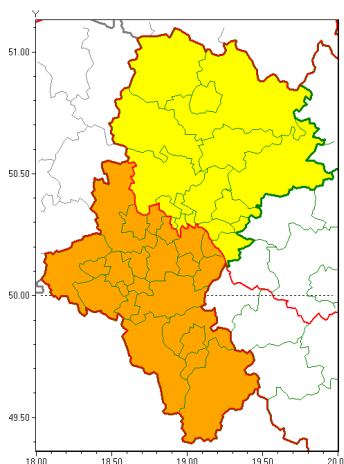

Zasięg ostrzeżeń w województwie

Intensywne opady deszczu
2020-08-31 13:47

WOJEWÓDZTWO ŁĄSKIE
OSTRZEŻENIA METEOROLOGICZNE ZBIORCZO NR 157
WYKAZ OBYWÓW ZUJACYCH OSTRZEŻENIE
o godz. 13:47 dnia 31.08.2020

Zjawisko/Stopień zagrożenia	Intensywne opady deszczu/2
Obszar (w nawiasie numer ostrzeżenia dla powiatu)	powiaty: bielski(99), Bielsko-Biała(98), bieruńsko-lędziński(74), cieszyński(104), Gliwice(70), gliwicki(70), Jastrzębie-Zdrój(76), Katowice(73), mikołowski(75), Mysłowice(73), pszczyński(77), raciborski(72), Ruda Śląska(71), rybnicki(74), Rybnik(74), Tychy(75), wodzisławski(74), Zabrze(72), Żory(74), żywiecki(107)
Ważność	od godz. 00:00 dnia 01.09.2020 do godz. 24:00 dnia 01.09.2020
Prawdopodobieństwo	80%
Przebieg	Prognozuje się wystąpienie opadów deszczu o natężeniu umiarkowanym okresami silnym. Prognozowana wysokość opadów za okres ważności Ostrzeżenia - miejscami do 70 mm.
SMS	IMGW-PIB OSTRZEŻENIA: DESZCZ/2 Łąskie (20 powiatów) od 00:00/01.09 do 24:00/01.09.2020 70 mm. Dotyczy powiatów: bielski, Bielsko-Biała, bieruńsko-lędziński, cieszyński, Gliwice, gliwicki, Jastrzębie-Zdrój, Katowice, mikołowski, Mysłowice, pszczyński, raciborski, Ruda Śląska, rybnicki, Rybnik, Tychy, wodzisławski, Zabrze, Żory i żywiecki.
RSO	Woj. Łąskie (20 powiatów), IMGW-PIB wydał ostrzeżenie drugiego stopnia o intensywnych opadach deszczu
Uwagi	Brak.
Zjawisko/Stopień zagrożenia	Intensywne opady deszczu/1