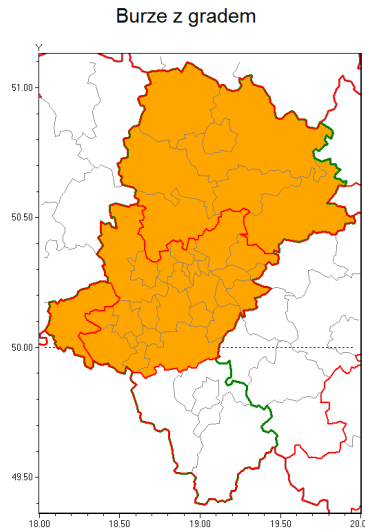

Zasięg ostrzeżenia w województwie

Ostrzeżenie meteorologiczne Nr 46

Nazwa biura	IMGW-PIB Biuro Prognoz Meteorologicznych w Krakowie
Zjawisko/stopień zagrożenia	Burze z gradem/ 2
Obszar	województwo łódzkie powiat raciborski
Ważność	od godz. 15:00 dnia 01.07.2019 do godz. 02:00 dnia 02.07.2019
Przebieg	Prognozuje się wystąpienie burz z opadami deszczu do 40 mm oraz porywami wiatru do 100 km/h, lokalnie do 115 km/h. Miejscami wystąpią grad, istnieje również ryzyko lokalnego wystąpienia trąb powietrznych.
Prawdopodobieństwo wystąpienia zjawiska(%)	80%
Uwagi	Istnieje możliwość podniesienia stopnia ostrzeżenia.
Dyrektor synoptyk IMGW-PIB	Alina Jasek-Kamińska
Godzina i data wydania	godz. 11:34 dnia 01.07.2019
SMS	IMGW-PIB OSTRZEŻENIE: BURZE Z GRADEM/2 łódzkie/raciborski od 15:00/01.07 do 02:00/02.07.2019 deszcz 40 mm, porywy 115 km/h.